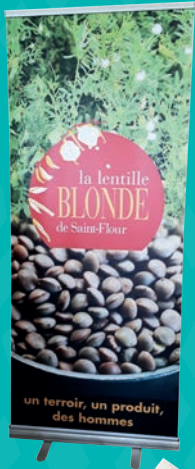

MÉTIERS DE BOUCHE HÔTEL RESTAURANT

*Avant d'éveiller les autres
sens des consommateurs,
attirez d'abord leur regard.*

L'ESPACE DE **CRÉATION**
ET D'**IMPRESSION** DE LA DÉPÊCHE D'AUVERGNE

14, rue Henri Rassemusse - Z.I Montplain - 15100 SAINT-FLOUR
04 71 60 28 77 www.ladepeche-auvergne.fr  @ladepechestflour

LOGOTYPE

identité visuelle, communication digitale

PAPETERIE

Tête de lettre, facturier, enveloppe, bon de livraison, de commande, post-it, bloc-note...

PROMOTION & OBJETS PUB

set de table, menu, étiquette, rond de serviette, accroche-porte, affiche, flyer, carte de visite, fidélité, bon cadeau, roll-up, vêtement, stylo, calendrier...